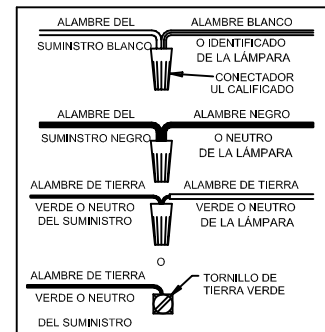

Instrucciones de ensamblaje e instalación

Precaución: Lea cuidadosamente las instrucciones y desconecte la electricidad del cortacircuitos principal antes de iniciar la instalación.

*****

ADVERTENCIA - Si usa algún dispositivo especial de control con este aparato de luz, siga las instrucciones cuidadosamente para asegurar la completa conformidad con los requisitos N.E.C. Si existe alguna duda, contacte un electricista calificado.

PRECAUCION - El vidrio es frágil; tenga cuidado al manipular el (los) elemento(s) de vidrio y/o la(s) bombilla(s).

ADVERTENCIA - Este producto contiene sustancias químicas que según el Estado de California causa cáncer, defectos de nacimiento y (o) daño al sistema reproductor. Lavarse bien las manos después de instalar, manipular, limpiar o tocar de manera alguna este producto.

*****

Instructions d'Assemblage et Installation

Mise en garde: Lire les instructions avec soin et couper le courant au disjoncteur central avant de commencer l'installation.

*****

AVERTISSEMENT - S'il y a d'autres mécanismes régulateurs qui s'emploient avec ce dispositif, suivre soigneusement les instructions pour satisfaire aux exigences NEC. Si vous avez des questions, consulter un électricien qualifié.

MISE EN GARDE - Le verre est toujours fragile; maniez le(s) composant(s) et/ou l' (les) ampoule(s) avec prudence.

AVERTISSEMENT - Ce produit contient des composants chimiques qui selon L'état de Californie provoquent un cancer, des infirmités de naissance et (ou) du mal au système reproductif. Il faut laver les mains soigneusement après avoir installé, manipulé, nettoyé, ou autrement touché ce produit.

*****